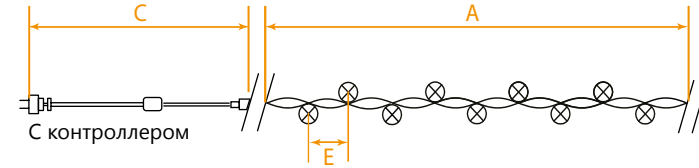

CL55, CL65 - 230 V