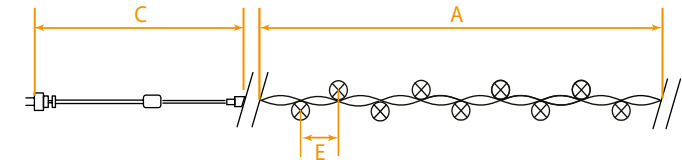

CL11, CL13

НОВОГОДНИЕ ГИРЛЯНДЫ — занавес 230V

Последовательное подключение в линию до 5 штук.

Модель	Артикул	Цвет свечения	Длина изделия (А)	Длина подвесов (В)	Длина сетевого шнура (С)	Расстояние между светодиодами (Е)	Режим работы	Цвет шнура
CL11	26741	белый со стробами	1,95 м	1,8 м	5 м	15 см	мерцающий	прозрачный
CL13	26797	теплый белый со стробами	6 м	6 м				

CL02, CL03, CL04, CL05, CL06

НОВОГОДНИЕ ГИРЛЯНДЫ — линейные 230V

Модель	Артикул	Цвет свечения	Длина изделия (А)	Расстояние между светодиодами (Е)	Длина сетевого шнура (С)	Режим работы	Цвет шнура
CL02	32282	мульти-колор	2 м	10 см	1,5 м	режим работы настраивается контроллером	зеленый
	32283	теплый белый					
	32284	белый					
	32285	зеленый					
	32286	синий					
CL03	32289	мульти-колор	4 м				
	32290	теплый белый					
	32291	белый					
	32292	зеленый					
	32293	синий					
	26730	белый					
CL04	26772	мульти-колор	6 м	1,4 м	прозрачный		
	32296	мульти-колор					
	32297	теплый белый					
	32298	белый					
	32299	зеленый					
	32300	синий					
CL05	26731	белый	10 м	3 м	зеленый		
	32303	мульти-колор					
	32304	теплый белый					
	32305	белый					
	32306	зеленый					
CL06	32307	синий	20 м	3 м	зеленый		
	32310	мульти-колор					
	26779	теплый белый					
	26733	белый					
	32311	зеленый					
	32312	синий					

CL07, CL08

НОВОГОДНИЕ ГИРЛЯНДЫ — линейные 230V

Модель	Артикул	Цвет свечения	Длина изделия (А)	Длина сетевого шнура (С)	Расстояние между светодиодами (Е)	Режим работы	Цвет шнура	
CL07	26782	мульти-колор	40 м	3 м	10 см	медленная смена цвета	зеленый	
	26781	теплый белый				статичный		
	26734	белый						
	32315	синий						
	32316	теплый белый со стробами						мерцающий
	32317	белый со стробами						
CL08	32964	мульти-колор	60 м	3 м	10 см	медленная смена цвета	зеленый	
	26783	теплый белый				статичный		
	26784	мульти-колор						
	26735	белый						
	32319	синий						
	32320	теплый белый со стробами						мерцающий
32321	белый со стробами							