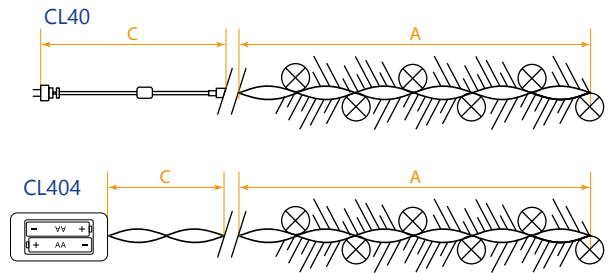

CL53

ГИРЛЯНДЫ НА ЕЛКУ — НИТЬ

IP20

1 год

EAC

Модель	Артикул	Цвет свечения	Длина ответвлений	Количество ответвлений	Материал	Режим работы	Источник питания
CL53	32986	теплый белый	2 м	10	проволока, PVC	статичный	4*AA
	32984	белый					
	32985	мульти-колот					

CL40, CL404

ГИРЛЯНДЫ НА ЕЛКУ — мишура

IP20

Модель	Артикул	Цвет свечения	Цвет мишуры	Цвет шнура	Материал	Режим работы	Длина гирлянды	Длина шнура питания	Источник питания
CL40	26759	белый	прозрачный	прозрачный	PVC	статичный	6,1 м	4,3 м	230V
	26801	синий							
CL404	26813	красный	серебро				2 м	0,5 м	2xAA в комплект не входят