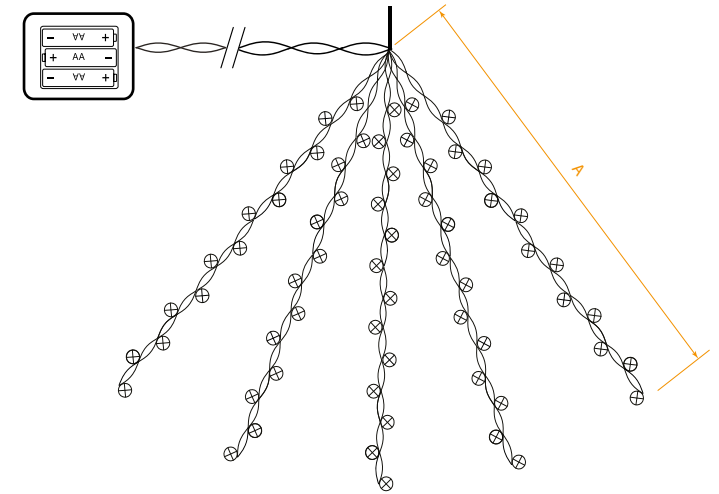

CL53

ГИРЛЯНДЫ НА ЕЛКУ — НИТЬ

IP20

1 год

EAC

Модель	Артикул	Цвет свечения	Длина ответвлений	Количество ответвлений	Материал	Режим работы	Источник питания
CL53	32986	теплый белый	2 м	10	проволока, PVC	статичный	4*AA
	32984	белый					
	32985	мульти-колот					