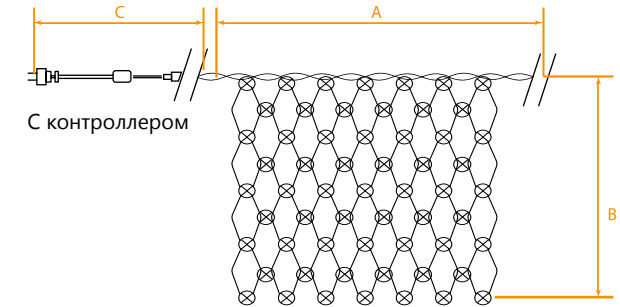

CL30, CL70

НОВОГОДНИЕ ГИРЛЯНДЫ — сеть 230V

Модель	Артикул	Цвет свечения	Длина (А) и высота (В) изделия	Длина сетевого шнура (С)	Режим работы	Цвет шнура
CL70	32354	мульти-колон	1,5 x 1,5 м	1,5 м	режим работы настраивается контроллером	прозрачный
	32355	теплый белый				
	32356	белый				
CL30	32359	мульти-колон	2 x 2 м	3 м		
	32360	теплый белый		1,5 м		
	27748	белый