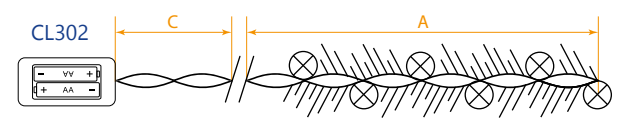

CL40, CL404

ГИРЛЯНДЫ НА ЕЛКУ — мишура

IP20

Модель	Артикул	Цвет свечения	Цвет мишуры	Цвет шнура	Материал	Режим работы	Длина гирлянды	Длина шнура питания	Источник питания
CL40	26759	белый	прозрачный	прозрачный	PVC	статичный	6,1 м	4,3 м	230V
	26801	синий							
CL404	26813	красный	серебро				2 м	0,5 м	2xAA в комплект не входят

CL302

НОВОГОДНЯЯ ГИРЛЯНДА — линейные

IP20

Модель	Артикул	Цвет свечения	Расстояние между диодами	Цвет шнура	Материал	Режим работы	Длина гирлянды	Длина шнура питания	Источник питания
CL302	26788	мульти-колот	10 см	прозрачный	PVC	плавная смена цвета	1,9 м	0,5 м	2xAA в комплект не входят