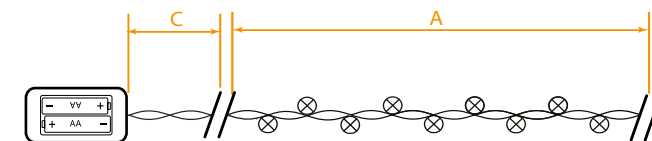

CL570

ГИРЛЯНДЫ ДЛЯ ДЕКОРА — НИТЬ

IP20

1
5

EAC

Модель	Артикул	Цвет свечения	Длина изделия (А)	Режим работы	Материал шнура	Источник питания
CL570	32363	мульти-колотр	2 м	статичный	проволока	2*AA
	32364	теплый белый				
	32365	белый				
	32366	зеленый				
	32367	синий				