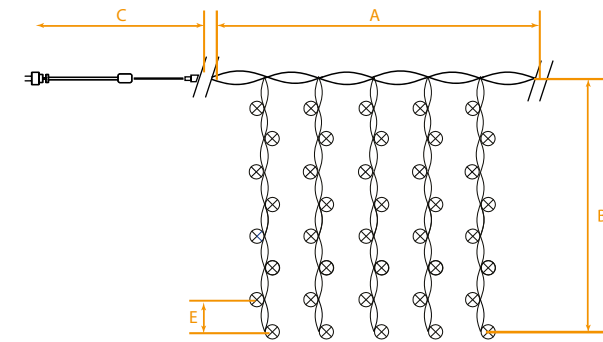

CL14, CL17

НОВОГОДНИЕ ГИРЛЯНДЫ — бахрама 230V

Модель	Артикул	Цвет свечения	Длина изделия (А)	Длина подвесов (В1, В2, В3)	Длина сетевого шнура (С)	Расстояние между светодиодами (Е)	Режим работы	Цвет шнура
CL14	26804	мульти-колор	1,4 м	23см/7см/6,5см	1,4 м	5 см	плавная смена цвета	прозрачный
	26744	белый					статичный	
	26803	теплый белый						
CL17	26743	белый	3,5 м	55см/6см/7,3см	3 м	7,3 см		

CL18, CL19, CL20, CL21

НОВОГОДНИЕ ГИРЛЯНДЫ — занавес 230V

Модель	Артикул	Цвет свечения	Длина изделия (А)	Длина подвесов (В)	Длина сетевого шнура (С)	Расстояние между светодиодами (Е)	Режим работы	Цвет шнура
CL18	32323	теплый белый	1,5 м	1,5 м	3 м	10 см	статичный	прозрачный
	32324	белый						
	32325	синий					мерцающий	
	32326	теплый белый со стробами						
	32327	белый со стробами						
CL19	32328	теплый белый	2 м	1,5 м	3 м	15 см	статичный	
	32329	белый						
	32330	синий					мерцающий	
	32331	теплый белый со стробами						
CL20	32332	белый со стробами	2 м	2 м	3 м	10 см	статичный	
	32333	теплый белый						
	32334	белый						
	32335	синий					мерцающий	
	32336	теплый белый со стробами						
CL21	32337	белый со стробами	3 м	2 м	3 м	10 см	статичный	
	32338	теплый белый						
	32339	белый						
	32340	синий					мерцающий	
	32341	теплый белый со стробами						
32342	белый со стробами							

CL11, CL13

НОВОГОДНИЕ ГИРЛЯНДЫ — занавес 230V

Последовательное подключение в линию до 5 штук.

Модель	Артикул	Цвет свечения	Длина изделия (А)	Длина подвесов (В)	Длина сетевого шнура (С)	Расстояние между светодиодами (Е)	Режим работы	Цвет шнура
CL11	26741	белый со стробами	1,95 м	1,8 м	5 м	15 см	мерцающий	прозрачный
CL13	26797	теплый белый со стробами	6 м	6 м				