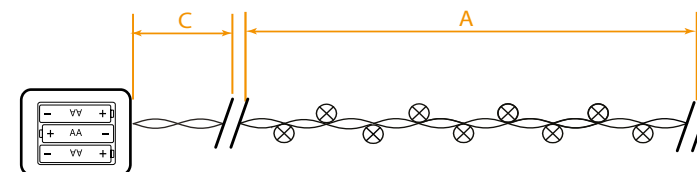

CL580

ГИРЛЯНДЫ ДЛЯ ДЕКОРА — лампочки

IP20

Модель	Артикул	Цвет свечения	Длина изделия (А)	Материал	Режим работы	Источник питания
CL580	32368	теплый белый	3 м	проволока, PVC	статичный	3*AA
	32369	белый