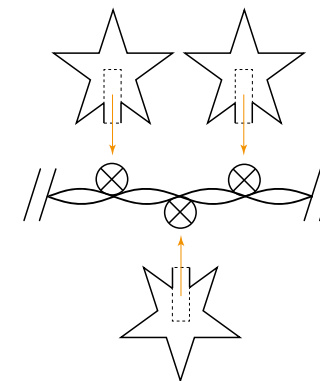

**DF-LC07002, DF-LC07004,
DF-LC07005, DF-LC07009**
НОВОГОДНИЕ УКРАШЕНИЯ ДЛЯ ГИРЛЯНД

DF-LC07002 (26635)

DF-LC07004 (26637)

DF-LC07005 (26638)

DF-LC07009 (26641)

Схема крепления украшений на гирлянд

Модель	Артикул	Цвет изделия	Материал	Габариты (ШxВ)
DF-LC07002	26635	прозрачный	пластик	2 x2 см
DF-LC07005	26638			
DF-LC07004	26637			
DF-LC07009	26641	фиолетовый	силикон	