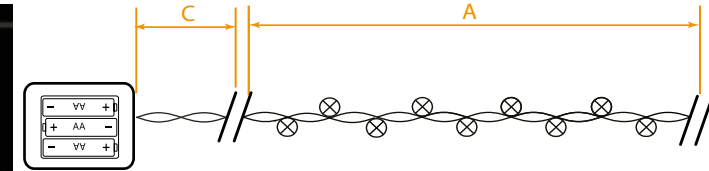

CL114, CL559, CL552, CL550

НОВОГОДНИЕ ГИРЛЯНДЫ — фигурные

CL114 (26916)

CL552 (26905)

CL559 (26895)

CL550 (26764)

Модель	Артикул	Цвет свечения	Расстояние между диодами	Цвет шнура	Материал	Режим работы	Длина гирлянды	Длина шнура питания	Источник питания
CL114	26916	белый	10 см	прозрачный	пластик	статичный	1,7 м	0,3 м	2xAA в комплект не входят
CL559	26895		15 см	зеленый	PVC		1,33 м		3xAA в комплект не входят
CL552	26905		10 см	прозрачный	стекло		0,8 м	0,5 м	2xAA в комплект не входят
CL550	26929		10 см						