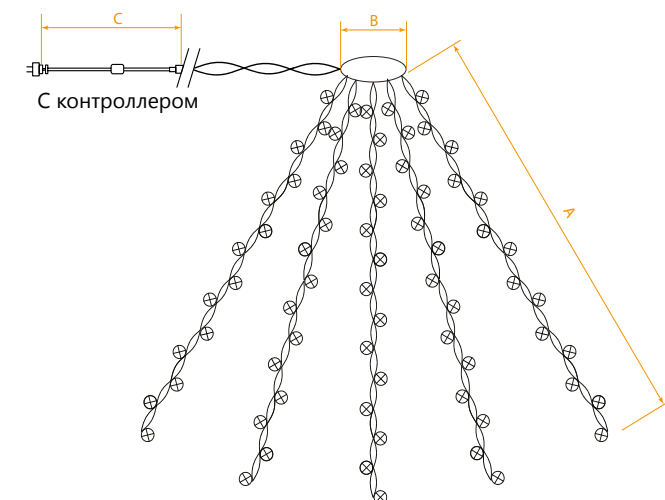

Модель	Артикул	Цвет свечения	Длина ответвлений (А)	Длина сетевого шнура (С)	Диаметр кольца (В)	Расстояние между светодиодами	Количество ответвлений	Режим работы	Цвет шнура	IP
CL90	32370	мульти-кolor	2 м	3 м	10 см	10 см	7 по 20 LED	режим работы настраивается контроллером	зеленый	IP20
	32371	теплый белый								
	32372	белый								
CL91	32373	мульти-кolor	3 м	4 м	10 см	10 см	7 по 30 LED	режим работы настраивается контроллером	зеленый	IP44
	32374	теплый белый								
	32375	белый								
CL92	32376	мульти-кolor	5 м	6 м	10 см	10 см	10 по 50 LED	режим работы настраивается контроллером	зеленый	IP44
	32377	теплый белый								
	32378	белый								
CL93	32953	мульти-кolor	6 м	6 м	10 см	10 см	15 по 50 LED	режим работы настраивается контроллером	зеленый	IP44
	32954	теплый белый								
	32955	ходный белый