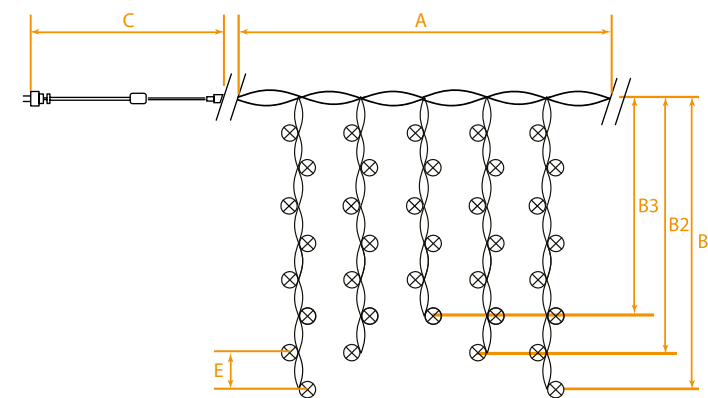

*Праздничное
освещение*

2020

 **Feron**

CL22, CL23

НОВОГОДНИЕ ГИРЛЯНДЫ — бахрама 230V

Модель	Артикул	Цвет свечения	Длина изделия (A)	Длина подвесов (B1, B2, B3)	Длина сетевого шнура (C)	Расстояние между светодиодами (E)	Режим работы	Цвет шнура
CL22	32343	теплый белый	4,5 м	0,8 м/0,7 м/0,5 м	3 м	10 см	статичный	прозрачный
	32344	белый						
	32345	синий						
	32346	теплый белый со стробами						
	32347	белый со стробами						
CL23	32348	теплый белый	5,3 м	0,8 м/0,7 м/0,5 м	3 м	10 см	статичный	прозрачный
	32349	белый						
	32350	синий						
	32351	теплый белый со стробами						
	32352	белый со стробами						

CL14, CL17

НОВОГОДНИЕ ГИРЛЯНДЫ — бахрама 230V

Модель	Артикул	Цвет свечения	Длина изделия (А)	Длина подвесов (В1, В2, В3)	Длина сетевого шнура (С)	Расстояние между светодиодами (Е)	Режим работы	Цвет шнура
CL14	26804	мульти-колор	1,4 м	23см/7см/6,5см	1,4 м	5 см	плавная смена цвета	прозрачный
	26744	белый					статичный	
	26803	теплый белый						
CL17	26743	белый	3,5 м	55см/6см/7,3см	3 м	7,3 см		

CL18, CL19, CL20, CL21

НОВОГОДНИЕ ГИРЛЯНДЫ — занавес 230V

Модель	Артикул	Цвет свечения	Длина изделия (А)	Длина подвесов (В)	Длина сетевого шнура (С)	Расстояние между светодиодами (Е)	Режим работы	Цвет шнура
CL18	32323	теплый белый	1,5 м	1,5 м	3 м	10 см	статичный	прозрачный
	32324	белый						
	32325	синий					мерцающий	
	32326	теплый белый со стробами						
	32327	белый со стробами						
CL19	32328	теплый белый	2 м	1,5 м	3 м	15 см	статичный	
	32329	белый						
	32330	синий					мерцающий	
	32331	теплый белый со стробами						
CL20	32332	белый со стробами	2 м	2 м	3 м	10 см	статичный	
	32333	теплый белый						
	32334	белый						
	32335	синий					мерцающий	
	32336	теплый белый со стробами						
CL21	32337	белый со стробами	3 м	2 м	3 м	10 см	статичный	
	32338	теплый белый						
	32339	белый						
	32340	синий					мерцающий	
	32341	теплый белый со стробами						
32342	белый со стробами							