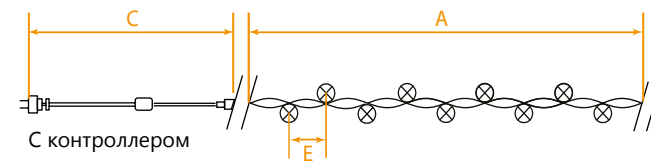

CL11, CL13

НОВОГОДНИЕ ГИРЛЯНДЫ — занавес 230V

Последовательное подключение в линию до 5 штук.

Модель	Артикул	Цвет свечения	Длина изделия (А)	Длина подвесов (В)	Длина сетевого шнура (С)	Расстояние между светодиодами (Е)	Режим работы	Цвет шнура
CL11	26741	белый со стробами	1,95 м	1,8 м	5 м	15 см	мерцающий	прозрачный
CL13	26797	теплый белый со стробами	6 м	6 м				

CL02, CL03, CL04, CL05, CL06

НОВОГОДНИЕ ГИРЛЯНДЫ — линейные 230V

Модель	Артикул	Цвет свечения	Длина изделия (А)	Расстояние между светодиодами (Е)	Длина сетевого шнура (С)	Режим работы	Цвет шнура
CL02	32282	мульти-колор	2 м	10 см	1,5 м	режим работы настраивается контроллером	зеленый
	32283	теплый белый					
	32284	белый					
	32285	зеленый					
	32286	синий					
CL03	32289	мульти-колор	4 м				
	32290	теплый белый					
	32291	белый					
	32292	зеленый					
	32293	синий					
	26730	белый					
CL04	26772	мульти-колор	6 м	1,4 м	прозрачный		
	32296	мульти-колор					
	32297	теплый белый					
	32298	белый					
	32299	зеленый					
	32300	синий					
CL05	26731	белый	10 м	3 м	зеленый		
	32303	мульти-колор					
	32304	теплый белый					
	32305	белый					
	32306	зеленый					
CL06	32307	синий	20 м	3 м	зеленый		
	32310	мульти-колор					
	26779	теплый белый					
	26733	белый					
	32311	зеленый					
	32312	синий					