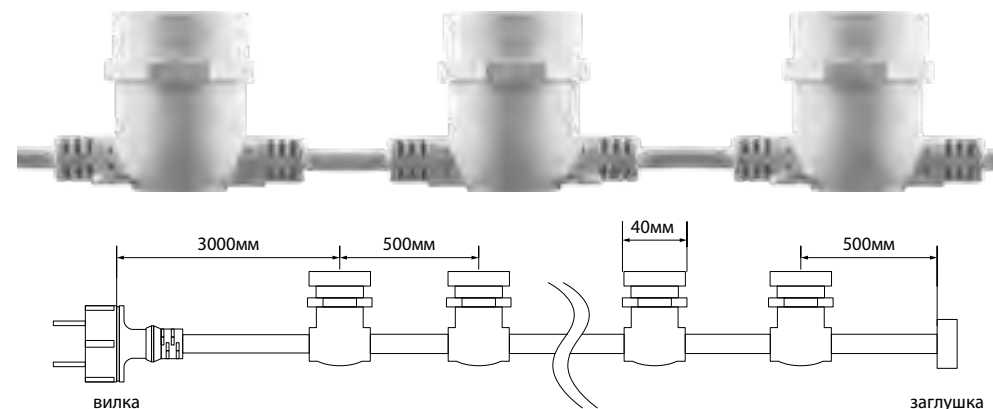

Рекомендуем использовать с лампочками FERON