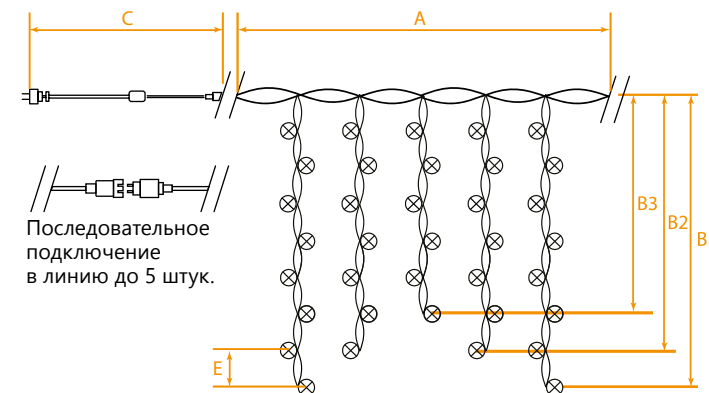

Модель	Артикул	Цвет свечения	Длина изделия (A)	Длина подвесов (B1, B2, B3)	Длина сетевого шнура (C)	Расстояние между светодиодами (E)	Режим работы	Цвет шнура
CL22	32343	теплый белый	4,5 м	0,8 м/0,7 м/0,5 м	3 м	10 см	статичный	прозрачный
	32344	белый						
	32345	синий						
	32346	теплый белый со стробами						
	32347	белый со стробами						
CL23	32348	теплый белый	5,3 м	0,8 м/0,7 м/0,5 м	3 м	10 см	статичный	прозрачный
	32349	белый						
	32350	синий						
	32351	теплый белый со стробами						
	32352	белый со стробами