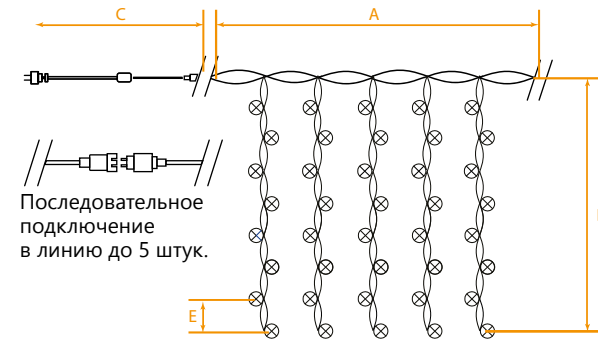

CL14, CL17

НОВОГОДНИЕ ГИРЛЯНДЫ — бахрама 230V

Модель	Артикул	Цвет свечения	Длина изделия (А)	Длина подвесов (В1, В2, В3)	Длина сетевого шнура (С)	Расстояние между светодиодами (Е)	Режим работы	Цвет шнура
CL14	26804	мульти-колор	1,4 м	23см/7см/6,5см	1,4 м	5 см	плавная смена цвета	прозрачный
	26744	белый					статичный	
	26803	теплый белый						
CL17	26743	белый	3,5 м	55см/6см/7,3см	3 м	7,3 см		

CL18, CL19, CL20, CL21

НОВОГОДНИЕ ГИРЛЯНДЫ — занавес 230V

Модель	Артикул	Цвет свечения	Длина изделия (А)	Длина подвесов (В)	Длина сетевого шнура (С)	Расстояние между светодиодами (Е)	Режим работы	Цвет шнура
CL18	32323	теплый белый	1,5 м	1,5 м	3 м	10 см	статичный	прозрачный
	32324	белый						
	32325	синий					мерцающий	
	32326	теплый белый со стробами						
	32327	белый со стробами						
CL19	32328	теплый белый	2 м	1,5 м	3 м	15 см	статичный	
	32329	белый						
	32330	синий					мерцающий	
	32331	теплый белый со стробами						
CL20	32332	белый со стробами	2 м	2 м	3 м	10 см	статичный	
	32333	теплый белый						
	32334	белый						
	32335	синий					мерцающий	
	32336	теплый белый со стробами						
CL21	32337	белый со стробами	3 м	2 м	3 м	10 см	статичный	
	32338	теплый белый						
	32339	белый						
	32340	синий					мерцающий	
	32341	теплый белый со стробами						
32342	белый со стробами							