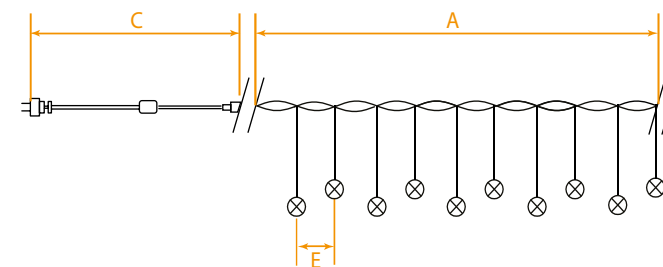

CL109, CL39, CL56

НОВОГОДНИЕ ГИРЛЯНДЫ — фигурные 230V

CL56
Последовательное
подключение
в линию до 5 штук.

Модель	Артикул	Цвет свечения	Расстояние между подвесами	Цвет шнура	Материал	Режим работы	Длина гирлянды	Длина шнура питания	IP
CL109	26942	красный	30 см	прозрачный	PVC	статичный	3 м	1.5 м	IP44
CL39	26757	белый					1,36 м	5 м	
CL56	26821	мульти-колон	32 см			плавная смена цвета	4 м	2 м	IP20