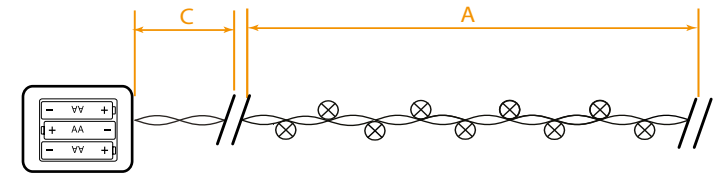

Модель	Артикул	Цвет свечения	Расстояние между подвесами	Цвет шнура	Материал	Режим работы	Длина гирлянды	Длина шнура питания	Источник питания
CL121	26838	теплый белый	10 см	прозрачный	дерево	плавная смена цвета	1,2 м	0,3 м	3xAA в комплект не входят
CL122	26841				ротанг		0,9 м		
CL124	26845				дерево