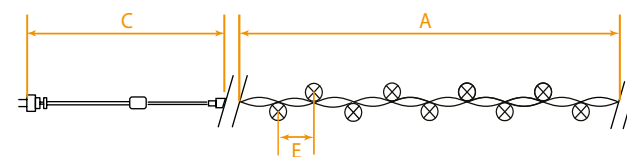

Коннектор для подключения в линию. Обеспечивает высокую степень защиты IP65.

Последовательное подключение в линию
CL33; CL34 - до 20 шт.;
CL43; CL44 - до 10 шт.

Модель	Артикул	Цвет свечения	Длина изделия (А)	Расстояние между светодиодами (Е)	Длина сетевого шнура (С)	Режим работы	Цвет шнура							
CL33	32424	белый	10 м	10 см	1,5 м	статичный	черный							
	32426	теплый белый												
	32425	мульти-колор												
CL34	32974	теплый белый со стробами	10 м			10 см		1,5 м	мерцающий	черный				
	32973	белый со стробами												
	32975	мульти-колор со стробами												
CL43	32429	белый	20 м						10 см		1,5 м	статичный	черный	
	32428	теплый белый												
	32427	мульти-колор												
CL44	32976	белый со стробами		20 м	10 см		1,5 м					статичный		черный
	32977	теплый белый со стробами												
	32978	мульти-колор со стробами