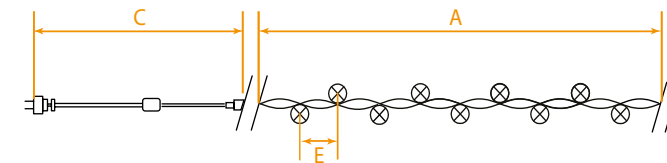

CL62, CL60, CL59, CL101, CL125

НОВОГОДНИЕ ГИРЛЯНДЫ — фигурные 230V

Модель	Артикул	Цвет свечения	Расстояние между диодами	Цвет шнура	Материал	Режим работы	Длина гирлянды	Длина шнура питания	IP
CL125	26934	теплый белый	10 см	прозрачный	PVC	статичный	1,5 м	1,5 м	IP20
CL62	26933						2 м		
CL60	26930	белый	1 см	черный	PVC	мерцающий	1,36 м	1,4 м	IP44
CL59	26928						1,5 м		
CL59	26929	RGB	1 см			плавная смена цвета	1,2 м	1,5 м	
CL101	26931	красный	10 см	красный	PVC проволока стекло	статичный	2 м		IP20